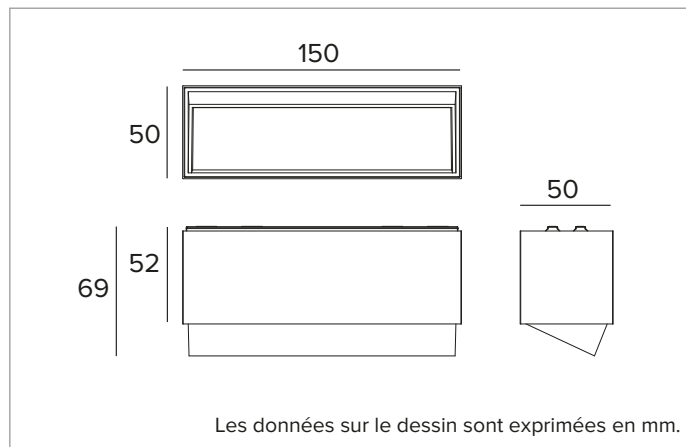

2T0130 | OZ Module d'éclairage - Wall Washer

Modules lumineux LED Wall Washer magnétiques, alimentés en très basse tension

		4000K	H(m)	D1(m)	D2(m)	E _{max} (lx)
		Ra90	36°	76°		
Fixture Power	18W	1	0.69	1.61	1657	
Source Flux	2583lm	2	1.39	3.22	414	
Fixture Flux	1849lm	3	2.08	4.84	184	
Efficacy	104lm/W	4	2.77	6.45	104	
TS1841	I _{max} =683cd/klm	I _{max}	1764cd	5	3.47	8.06 66

CCT nominale : 4000K

Durée utile (L80/B10) : >50000h tq +25°C

CARACTÉRISTIQUES DE L'ÉCLAIRAGE

Système optique Wall Washer : Réflecteur en aluminium anodisé à haute réflexion, filtre diffuseur holographique, cadre en polycarbonate noir.

Optique : WALL WASHER

Rendement optique : 72%

Flux appareil : 1849lm

Efficacité lumineuse : 104lm/W

Sécurité photobiologique : Conforme au groupe RG1 (Risque faible)

CARACTÉRISTIQUES MÉCANIQUES

Corps en aluminium moulé sous pression noir. Dimensions 150x50mm.

Couleur et finition : Noir profond

Dimensions : 50x150mm

Poids : 0,24Kg

Version : STANDARD

Degré de protection : IP20

CARACTÉRISTIQUES ÉLECTRIQUES

Puissance installée : 18W

Alimentation : 48Vdc